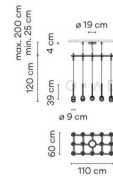

O * ^ □
FORMA SVETILA

Algorithm 0870 viseča svetilka

VIBIA

Viseča svetila

Notranja svetila VIBIA Algorithm 0870 viseča svetilka sodijo med Dekorativna moderna svetila. Lestenci so primerna za osvetlitev prostorov, kot so: Jedilnica, Restavracija, Hodnik, Hotel, Dnevna soba.

Notranja / Zunanja svetila	Notranja svetila
Kategorije	Viseča svetila
Dekorativna / Arhitekturna	Dekorativna
Prostor / Območje	Jedilnica, Restavracija, Hodnik, Hotel, Dnevna soba
Družina svetil	Algorithm
Tip svetila	Viseča svetila
Namen osvetlitve	Splošna razsvetljava
Barvna temperatura [K]	2700
Oblikovalec	Toan Nguyen
Stil	Modern
Material	Pihano steklo, Aluminij, Polikarbonat, Jeklo
Kategorija svetil	LED
Vrsta sijalk	LED Modul
Vrsta osvetlitve	Razpršena
Smer svetlobe	Na vse smeri