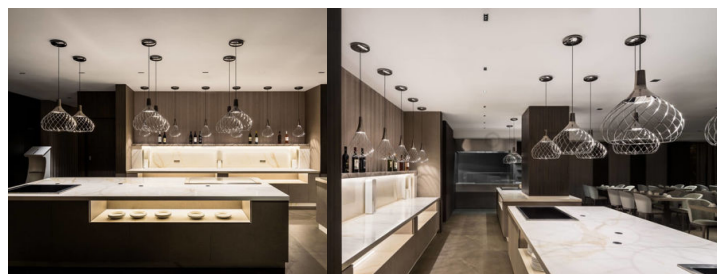

O * ^ □
FORMA SVETILA

Mongolfier_P2 Viseča svetilka

Viseča svetila

Notranja svetila LINEA LIGHT Mongolfier_P2 Viseča svetilka sodijo med Dekorativna moderna svetila. Viseča svetila so primerna za osvetlitev prostorov, kot so: Jedilnica, Hodnik, Hotel, Kuhinja, Dnevna soba, Restavracija.

Notranja / Zunanja svetila	Notranja svetila
Kategorije	Viseča svetila
Dekorativna / Arhitekturna	Dekorativna
Prostor / Območje	Jedilnica, Hodnik, Hotel, Kuhinja, Dnevna soba, Restavracija
Družina svetil	Mongolfier
Tip svetila	Viseča svetila
Namen osvetlitve	Splošna razsvetljava, Jedilna miza, Stopnišče
Barvna temperatura [K]	Nastavljiva barva svetlobe
Stil	Modern, Minimalističen
Material	Železo
Kategorija svetil	LED
Vrsta sijalk	LED Modul
Vrsta osvetlitve	Neposredna
Svetlobni snop	Splošen