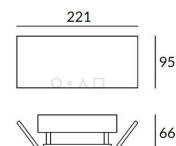

O * ^ □
FORMA SVETILA

Skate stenska svetilka

LEDS C4®

Stenska svetila

Notranja svetila LEDS C4 Skate stenska svetilka sodijo med Dekorativna moderna svetila.

Stenska svetila so primerna za osvetlitev prostorov, kot so: Dnevna soba, Hodnik, Restavracija, Spalnica, Hotel.

Notranja / Zunanja svetila	Notranja svetila
Kategorije	Stenska svetila
Dekorativna / Arhitekturna	Dekorativna
Prostor / Območje	Dnevna soba, Hodnik, Restavracija, Spalnica, Hotel
Družina svetil	Skate
Tip svetila	Stenska svetila
Namen osvetlitve	Splošna razsvetljava, Ambientalna razsvetljava
Barvna temperatura [K]	3000
Oblikovalec	Francesc Vilaró
Stil	Modern
Material	Aluminij
Kategorija svetil	LED
Vrsta sijalk	LED Modul
Vrsta osvetlitve	Posredna
Smer svetlobe	Navzgor in navzdol