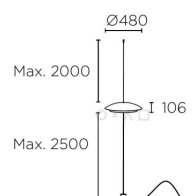

O * ^ □ FORMA SVETILA

Noway Viseča svetilka

LEDS C4[®]

Viseča svetila

Notranja svetila LEDS C4 Noway Viseča svetilka sodijo med Dekorativna moderna svetila.

Talna svetila so primerna za osvetlitev prostorov, kot so: Restavracija, Hotel, Dnevna soba, Spalnica, Hodnik.

Svetlobni snop	Wide Flood 137°
Prilagodljivost	Fiksna svetila
Vrsta regulacije	ON/OFF
Energijska učinkovitost	A++
Vrsta pritrditve	Nadgradna
Višina [cm]	10
Premer [cm]	48
Celotna dolžina [cm]	450
Napetost	220-240V
Moč [W]	18
Svetilnost [lm]	495
IP zaščita	IP20
Indeks barvne reprodukcije	Dobro >=80
LED barvna skladnost	MacAdam 3
Frekvenca	50-60Hz
Zaščitni razred	I
Napajalnik potreben:	Da
Napajalnik vključen:	Da
Barva izdelka	Zlata, Črna
Sijalka	Vključena