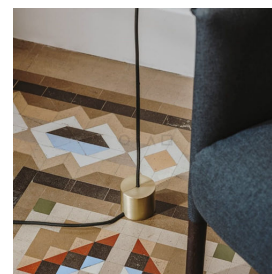

O * ^ □ FORMA SVETILA

Noway Viseča svetilka

LEDS C4[®]

Viseča svetila

Notranja svetila LEDS C4 Noway Viseča svetilka sodijo med Dekorativna moderna svetila.

Talna svetila so primerna za osvetlitev prostorov, kot so: Restavracija, Hotel, Dnevna soba, Spalnica, Hodnik.

Notranja / Zunanja svetila	Notranja svetila
Kategorije	Viseča svetila, Talna svetila
Dekorativna / Arhitekturna	Dekorativna
Prostor / Območje	Restavracija, Hotel, Dnevna soba, Spalnica, Hodnik
Družina svetil	Noway
Tip svetila	Viseča svetila, Talna svetila
Namen osvetlitve	Bralna svetilka, Splošna razsvetljava
Barvna temperatura [K]	3000
Oblikovalec	Francesc Vilaró
Stil	Modern
Material	Jeklo
Kategorija svetil	LED
Vrsta sijalk	LED Modul
Vrsta osvetlitve	Neposredna
Smer svetlobe	Navzdol

Svetlobni snop	Wide Flood 137°
Prilagodljivost	Fiksna svetila
Vrsta regulacije	ON/OFF
Energijska učinkovitost	A++
Vrsta pritrditve	Nadgradna
Višina [cm]	10
Premer [cm]	48
Celotna dolžina [cm]	450
Napetost	220-240V
Moč [W]	18
Svetilnost [lm]	495
IP zaščita	IP20
Indeks barvne reprodukcije	Dobro >=80
LED barvna skladnost	MacAdam 3
Frekvenca	50-60Hz
Zaščitni razred	I
Napajalnik potreben:	Da
Napajalnik vključen:	Da
Barva izdelka	Zlata, Črna
Sijalka	Vključena