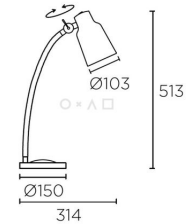

O * ^ □
FORMA SVETILA

Funk namizna svetilka

LEDS C4®

Inspiracije

Notranja svetila LEDES C4 Funk namizna svetilka sodijo med Dekorativna moderna svetila. Namizna svetila so primerna za osvetlitev prostorov, kot so: Spalnica.

Notranja / Zunanja svetila	Notranja svetila
Kategorije	Namizna svetila
Dekorativna / Arhitekturna	Dekorativna
Prostor / Območje	Spalnica
Družina svetil	Funk
Tip svetila	Namizna svetila
Namen osvetlitve	Bralna svetilka
Barvna temperatura [K]	Odvisno od sijalke
Stil	Retro
Material	Jeklo
Kategorija svetil	Na sijalke
Vrsta sijalk	E27
Vrsta osvetlitve	Neposredna
Smer svetlobe	Navzdol
Svetlobni snop	Odvisno od sijalke