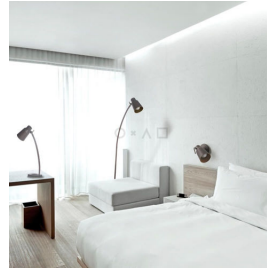

O * ^ □
FORMA SVETILA

Funk namizna svetilka

LEDS C4[®]

Inspiracije

Notranja svetila LEDES C4 Funk namizna svetilka sodijo med Dekorativna moderna svetila. Namizna svetila so primerna za osvetlitev prostorov, kot so: Spalnica.

Notranja / Zunanja svetila	Notranja svetila
Kategorije	Namizna svetila
Dekorativna / Arhitekturna	Dekorativna
Prostor / Območje	Spalnica
Družina svetil	Funk
Tip svetila	Namizna svetila
Namen osvetlitve	Bralna svetilka
Barvna temperatura [K]	Odvisno od sijalke
Stil	Retro
Material	Jeklo
Kategorija svetil	Na sijalke
Vrsta sijalk	E27
Vrsta osvetlitve	Neposredna
Smer svetlobe	Navzdol
Svetlobni snop	Odvisno od sijalke