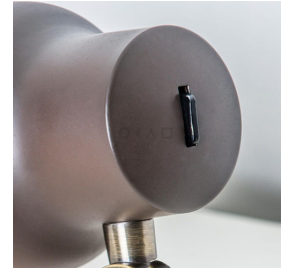

O * ^ □
FORMA SVETILA

Funk namizna svetilka

LEDS C4[®]

Inspiracije

Notranja svetila LEDES C4 Funk namizna svetilka sodijo med Dekorativna moderna svetila. Namizna svetila so primerna za osvetlitev prostorov, kot so: Spalnica.

Notranja / Zunanja svetila	Notranja svetila
Kategorije	Namizna svetila
Dekorativna / Arhitekturna	Dekorativna
Prostor / Območje	Spalnica
Družina svetil	Funk
Tip svetila	Namizna svetila
Namen osvetlitve	Bralna svetilka
Barvna temperatura [K]	Odvisno od sijalke
Stil	Retro
Material	Jeklo
Kategorija svetil	Na sijalke
Vrsta sijalk	E27
Vrsta osvetlitve	Neposredna
Smer svetlobe	Navzdol
Svetlobni snop	Odvisno od sijalke

Prilagodljivost	Nastavljiva svetila
Zgibni kot [°]	90
Vrtilni kot [°]	355
Vrsta regulacije	ON/OFF stikalo
Energijska učinkovitost	Odvisno od sijalke
Vrsta pritrditve	Prostostoječa
Višina [cm]	51
Napetost	220-240V
Moč [W]	Odvisno od sijalke
Svetilnost [lm]	Odvisno od sijalke
IP zaščita	IP20
Indeks barvne reprodukcije	Odvisno od sijalke
Frekvenca	50-60Hz
Zaščitni razred	II
Napajalnik potreben:	Ne
Napajalnik vključen:	Ne
Barva izdelka	Rjava
Sijalka	Ni vključena