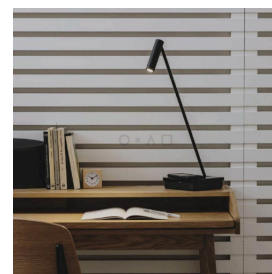

O * ^ □
FORMA SVETILA

Elamp namizna svetilka

LEDS C4

Namizna svetila

Notranja svetila LEDS C4 Elamp namizna svetilka sodijo med Dekorativna moderna svetila. Namizna svetila so primerna za osvetlitev prostorov, kot so: Spalnica, Pisarna.

Notranja / Zunanja svetila	Notranja svetila
Kategorije	Namizna svetila
Dekorativna / Arhitekturna	Dekorativna
Prostor / Območje	Spalnica, Pisarna
Družina svetil	Elamp
Tip svetila	Namizna svetila
Namen osvetlitve	Postelja, Bralna svetilka
Barvna temperatura [K]	2700
Oblikovalec	Francesc Vilaró
Stil	Modern
Material	Aluminij
Kategorija svetil	LED
Vrsta sijalk	LED Modul
Vrsta osvetlitve	Neposredna
Smer svetlobe	Navzdol