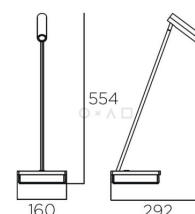

O * ^ □
FORMA SVETILA

Elamp namizna svetilka

LEDS C4

Namizna svetila

Notranja svetila LEDS C4 Elamp namizna svetilka sodijo med Dekorativna moderna svetila. Namizna svetila so primerna za osvetlitev prostorov, kot so: Spalnica, Pisarna.

Notranja / Zunanja svetila	Notranja svetila
Kategorije	Namizna svetila
Dekorativna / Arhitekturna	Dekorativna
Prostor / Območje	Spalnica, Pisarna
Družina svetil	Elamp
Tip svetila	Namizna svetila
Namen osvetlitve	Postelja, Bralna svetilka
Barvna temperatura [K]	2700
Oblikovalec	Francesc Vilaró
Stil	Modern
Material	Aluminij
Kategorija svetil	LED
Vrsta sijalk	LED Modul
Vrsta osvetlitve	Neposredna
Smer svetlobe	Navzdol