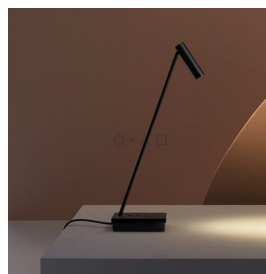

O \* ^ □  
FORMA SVETILA

## Elamp namizna svetilka

LEDS C4

### Namizna svetila

Notranja svetila LEDS C4 Elamp namizna svetilka sodijo med Dekorativna moderna svetila. Namizna svetila so primerna za osvetlitev prostorov, kot so: Spalnica, Pisarna.

Notranja / Zunanja svetila	Notranja svetila
Kategorije	Namizna svetila
Dekorativna / Arhitekturna	Dekorativna
Prostor / Območje	Spalnica, Pisarna
Družina svetil	Elamp
Tip svetila	Namizna svetila
Namen osvetlitve	Postelja, Bralna svetilka
Barvna temperatura [K]	2700
Oblikovalec	Francesc Vilaró
Stil	Modern
Material	Aluminij
Kategorija svetil	LED
Vrsta sijalk	LED Modul
Vrsta osvetlitve	Neposredna
Smer svetlobe	Navzdol

Svetlobni snop	Medium flood 60°
Prilagodljivost	Nastavljiva svetila
Zgibni kot [°]	90
Vrtilni kot [°]	350
Vrsta regulacije	ON/OFF stikalo
Energijska učinkovitost	A++
Vrsta pritrditve	Prostostoječa
Višina [cm]	55
Napetost	220-240V
Moč [W]	2
Svetilnost [lm]	141
IP zaščita	IP20
Indeks barvne reprodukcije	Zelo dobro >=90
LED barvna skladnost	MacAdam 3
Frekvenca	50-60Hz
Zaščitni razred	II
Napajalnik potreben:	Da
Napajalnik vključen:	Da
Barva izdelka	Bela, Črna, Črna in zlata, Bela in zlata
Sijalka	Vključena