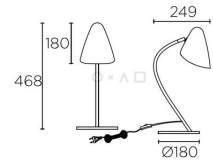

O * ^ □
FORMA SVETILA

Organic namizna svetilka

LEDS C4®

Inspiracije

Notranja svetila LEDES C4 Organic namizna svetilka sodijo med Dekorativna moderna svetila. Namizna svetila so primerna za osvetlitev prostorov, kot so: Spalnica, Pisarna, Hotel.

Notranja / Zunanja svetila	Notranja svetila
Kategorije	Namizna svetila
Dekorativna / Arhitekturna	Dekorativna
Prostor / Območje	Spalnica, Pisarna, Hotel
Družina svetil	Organic
Tip svetila	Namizna svetila
Namen osvetlitve	Pisalna miza, Bralna svetilka
Barvna temperatura [K]	Odvisno od sijalke
Stil	Modern
Material	Jeklo
Kategorija svetil	Na sijalke
Vrsta sijalk	E27
Vrsta osvetlitve	Neposredna
Smer svetlobe	Navzdol
Svetlobni snop	Odvisno od sijalke