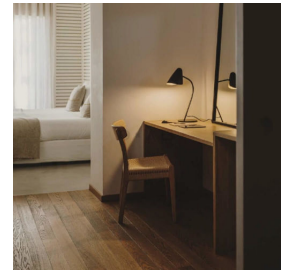

O * ^ □
FORMA SVETILA

Organic namizna svetilka

LEDS C4[®]

Inspiracije

Notranja svetila LEDES C4 Organic namizna svetilka sodijo med Dekorativna moderna svetila. Namizna svetila so primerna za osvetlitev prostorov, kot so: Spalnica, Pisarna, Hotel.

Notranja / Zunanja svetila	Notranja svetila
Kategorije	Namizna svetila
Dekorativna / Arhitekturna	Dekorativna
Prostor / Območje	Spalnica, Pisarna, Hotel
Družina svetil	Organic
Tip svetila	Namizna svetila
Namen osvetlitve	Pisalna miza, Bralna svetilka
Barvna temperatura [K]	Odvisno od sijalke
Stil	Modern
Material	Jeklo
Kategorija svetil	Na sijalke
Vrsta sijalk	E27
Vrsta osvetlitve	Neposredna
Smer svetlobe	Navzdol
Svetlobni snop	Odvisno od sijalke