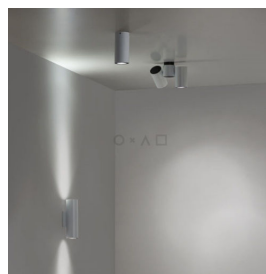

O * Λ □
FORMA SVETILA

Pipe stropna svetilka

LEDS C4

Stropna svetila

Notranja svetila LEDES C4 Pipe stropna svetilka sodijo med Arhitekturna moderna svetila. Stropna svetila so primerna za osvetlitev prostorov, kot so: Dnevna soba, Spalnica, Kuhinja, Hodnik.

Notranja / Zunanja svetila	Notranja svetila
Kategorije	Stropna svetila
Dekorativna / Arhitekturna	Arhitekturna
Prostor / Območje	Dnevna soba, Spalnica, Kuhinja, Hodnik
Družina svetil	Pipe
Tip svetila	Stropna svetila
Namen osvetlitve	Splošna razsvetljava
Barvna temperatura [K]	Odvisno od sijalke
Stil	Modern
Material	Aluminij, Jeklo
Kategorija svetil	Na sijalke
Vrsta sijalk	2xGU10
Vrsta osvetlitve	Neposredna
Smer svetlobe	Navzdol
Svetlobni snop	Odvisno od sijalke

Prilagodljivost	Nastavljiva svetila
Zgibni kot [°]	180
Vrsta regulacije	Odvisno od sijalke
Energijska učinkovitost	Odvisno od sijalke
Vrsta pritrditve	Nadgradna
Višina [cm]	14
Premer [cm]	7
Napetost	220-240V
Moč [W]	Odvisno od sijalke
Svetilnost [lm]	Odvisno od sijalke
IP zaščita	IP23
Indeks barvne reprodukcije	Odvisno od sijalke
Frekvenca	50-60Hz
Zaščitni razred	I
Napajalnik potreben:	Ne
Napajalnik vključen:	Ne
Barva izdelka	Bela in črna
Sijalka	Ni vključena