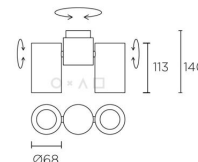

O * Λ □
FORMA SVETILA

Pipe stropna svetilka

LEDS C4

Stropna svetila

Notranja svetila LEDES C4 Pipe stropna svetilka sodijo med Arhitekturna moderna svetila. Stropna svetila so primerna za osvetlitev prostorov, kot so: Dnevna soba, Spalnica, Kuhinja, Hodnik.

Prilagodljivost	Nastavljiva svetila
Zgibni kot [°]	180
Vrsta regulacije	Odvisno od sijalke
Energijska učinkovitost	Odvisno od sijalke
Vrsta pritrditve	Nadgradna
Višina [cm]	14
Premer [cm]	7
Napetost	220-240V
Moč [W]	Odvisno od sijalke
Svetilnost [lm]	Odvisno od sijalke
IP zaščita	IP23
Indeks barvne reprodukcije	Odvisno od sijalke
Frekvenca	50-60Hz
Zaščitni razred	I
Napajalnik potreben:	Ne
Napajalnik vključen:	Ne
Barva izdelka	Bela in črna
Sijalka	Ni vključena