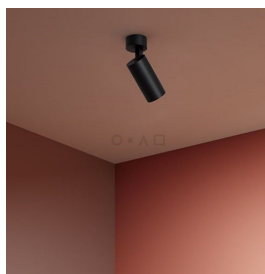

O * ^ □
FORMA SVETILA

Simply stropna svetilka

LEDS C4

Stropna svetila

Notranja svetila LEDES C4 Simply stropna svetilka sodijo med Arhitekturna moderna svetila. Stropna svetila so primerna za osvetlitev prostorov, kot so: Dnevna soba, Spalnica, Kuhinja, Hodnik.

Notranja / Zunanja svetila	Notranja svetila
Kategorije	Stropna svetila
Dekorativna / Arhitekturna	Arhitekturna
Prostor / Območje	Dnevna soba, Spalnica, Kuhinja, Hodnik
Družina svetil	Simply
Tip svetila	Stropna svetila
Namen osvetlitve	Splošna razsvetljava
Barvna temperatura [K]	Odvisno od sijalke
Stil	Modern
Material	Aluminij, Jeklo
Kategorija svetil	Na sijalke
Vrsta sijalk	GU10
Vrsta osvetlitve	Neposredna
Smer svetlobe	Navzdol
Svetlobni snop	Odvisno od sijalke

Prilagodljivost	Nastavljiva svetila
Zgibni kot [°]	90
Vrtilni kot [°]	355
Vrsta regulacije	Odvisno od sijalke
Energijska učinkovitost	Odvisno od sijalke
Vrsta pritrditve	Nadgradna
Višina [cm]	16
Premer [cm]	6
Napetost	220-240V
Moč [W]	Odvisno od sijalke
Svetilnost [lm]	Odvisno od sijalke
IP zaščita	IP20
Indeks barvne reprodukcije	Odvisno od sijalke
Frekvenca	50-60Hz
Zaščitni razred	I
Napajalnik potreben:	Ne
Napajalnik vključen:	Ne
Barva izdelka	Bela, Črna
Sijalka	Ni vključena

Variante

Bela GU10

Črna GU10