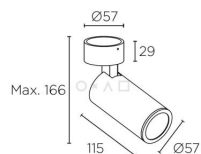

O * ^ □
FORMA SVETILA

Simply stropna svetilka

LEDS C4

Stropna svetila

Notranja svetila LEDES C4 Simply stropna svetilka sodijo med Arhitekturna moderna svetila. Stropna svetila so primerna za osvetlitev prostorov, kot so: Dnevna soba, Spalnica, Kuhinja, Hodnik.

Prilagodljivost	Nastavljiva svetila
Zgibni kot [°]	90
Vrtilni kot [°]	355
Vrsta regulacije	Odvisno od sijalke
Energijska učinkovitost	Odvisno od sijalke
Vrsta pritrditve	Nadgradna
Višina [cm]	16
Premer [cm]	6
Napetost	220-240V
Moč [W]	Odvisno od sijalke
Svetilnost [lm]	Odvisno od sijalke
IP zaščita	IP20
Indeks barvne reprodukcije	Odvisno od sijalke
Frekvenca	50-60Hz
Zaščitni razred	I
Napajalnik potreben:	Ne
Napajalnik vključen:	Ne
Barva izdelka	Bela, Črna
Sijalka	Ni vključena