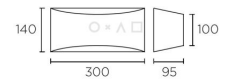

O * ^ □
FORMA SVETILA

Ges Deco Oval stenska svetilka

LEDS C4®

Inspiracije

Notranja svetila LEDES C4 Ges Deco Oval stenska svetilka sodijo med Arhitekturna moderna svetila. Stenska svetila so primerna za osvetlitev prostorov, kot so: Dnevna soba, Spalnica, Kuhinja, Hodnik.

Notranja / Zunanja svetila	Notranja svetila
Kategorije	Stenska svetila
Dekorativna / Arhitekturna	Arhitekturna
Prostor / Območje	Dnevna soba, Spalnica, Kuhinja, Hodnik
Družina svetil	Ges
Tip svetila	Stenska svetila
Namen osvetlitve	Splošna razsvetljava
Barvna temperatura [K]	Odvisno od sijalke
Stil	Modern
Material	Mavec
Kategorija svetil	Na sijalke
Vrsta sijalk	E14
Vrsta osvetlitve	Posredna
Smer svetlobe	Navzgor in navzdol
Svetlobni snop	Odvisno od sijalke