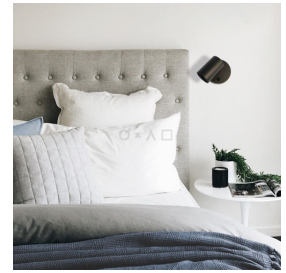

O * ^ □
FORMA SVETILA

Gina stenska svetilka

Stenska svetila

Notranja svetila ACB Gina stenska svetilka sodijo med Arhitekturna moderna svetila. Stenska svetila so primerna za osvetlitev prostorov, kot so: Spalnica, Hotel.

Notranja / Zunanja svetila	Notranja svetila
Kategorije	Stenska svetila
Dekorativna / Arhitekturna	Arhitekturna
Prostor / Območje	Spalnica, Hotel
Družina svetil	Gina
Tip svetila	Stenska svetila
Namen osvetlitve	Postelja
Barvna temperatura [K]	Odvisno od sijalke
Stil	Modern
Material	Aluminij
Kategorija svetil	Na sijalke
Vrsta sijalk	GU10
Vrsta osvetlitve	Neposredna
Smer svetlobe	Navzdol
Svetlobni snop	Odvisno od sijalke