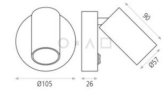

O \* ^ □  
FORMA SVETILA

Prilagodljivost	Nastavljiva svetila
Vrsta regulacije	ON/OFF stikalo
Energijska učinkovitost	Odvisno od sijalke
Vrsta pritrditve	Nadgradna
Višina [cm]	10
Širina [cm]	10
Napetost	220-240V
Moč [W]	Odvisno od sijalke
Svetilnost [lm]	Odvisno od sijalke
IP zaščita	IP20
Indeks barvne reprodukcije	Odvisno od sijalke
Frekvenca	50-60Hz
Zaščitni razred	II
Napajalnik potreben:	Ne
Napajalnik vključen:	Ne
Barva izdelka	Bela, Črna
Sijalka	Ni vključena